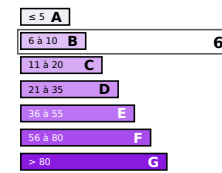

GES (Émissions de Gaz à effet de serre)

Faible émissions de GES

Haute émissions de GES
en kg CO₂/m² an