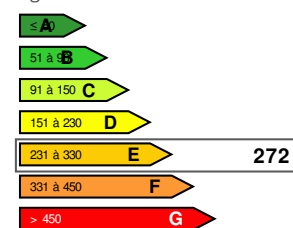

(12% du loyer annuel + 20% de TVA = 14,4 % TTC du loyer annuel)

Diagnostic de Performance Energétique

**DPE (Diagnostic de performance énergétique)**

Logement économe

Logement énergivore en kWhEP/m<sup>2</sup> an