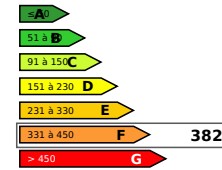

Diagnostic de Performance Énergétique

DPE (Diagnostic de performance énergétique)

Logement économe

Logement économe
en kWhEP/m² an

GES (Émissions de Gaz à effet de serre)

Faible émissions de GES