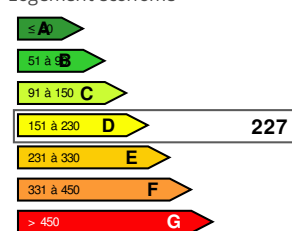

DPE (Diagnostic de performance énergétique)

Logement économe

Logement énergivore en kWhEP/m² an

GES (Émissions de Gaz à effet de serre)

Faible émissions de GES

Haute émissions de GES en kg CO₂/m² an