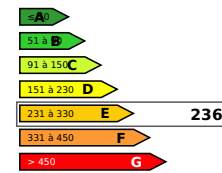

Diagnostic de Performance Énergétique

DPE (Diagnostic de performance énergétique)

Logement économe

Logement énérgivore
en kWhEP/m² an

GES (Émissions de Gaz à effet de serre)

Faible émissions de GES