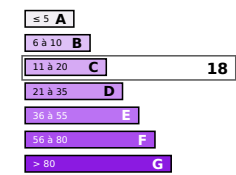

GES (Émissions de Gaz à effet de serre)

Faible émissions de GES

Haute émissions de GES
en kg CO2/m² an