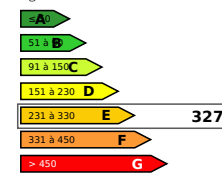

(10% du loyer annuel, TVA 20% incluse = 1,2 mois de loyer TTC)

Période de location inférieure à 1 an :

Diagnostic de Performance Énergétique

DPE (Diagnostic de performance énergétique)

Logement économe

Logement énergivore
en kWhEP/m² an