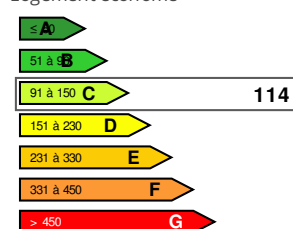

(12% du loyer annuel plus 20% de TVA)

Diagnostic de Performance Energétique

DPE (Diagnostic de performance énergétique)

Logement économe

Logement énergivore en kWhEP/m² an

GES (Émissions de Gaz à effet de serre)